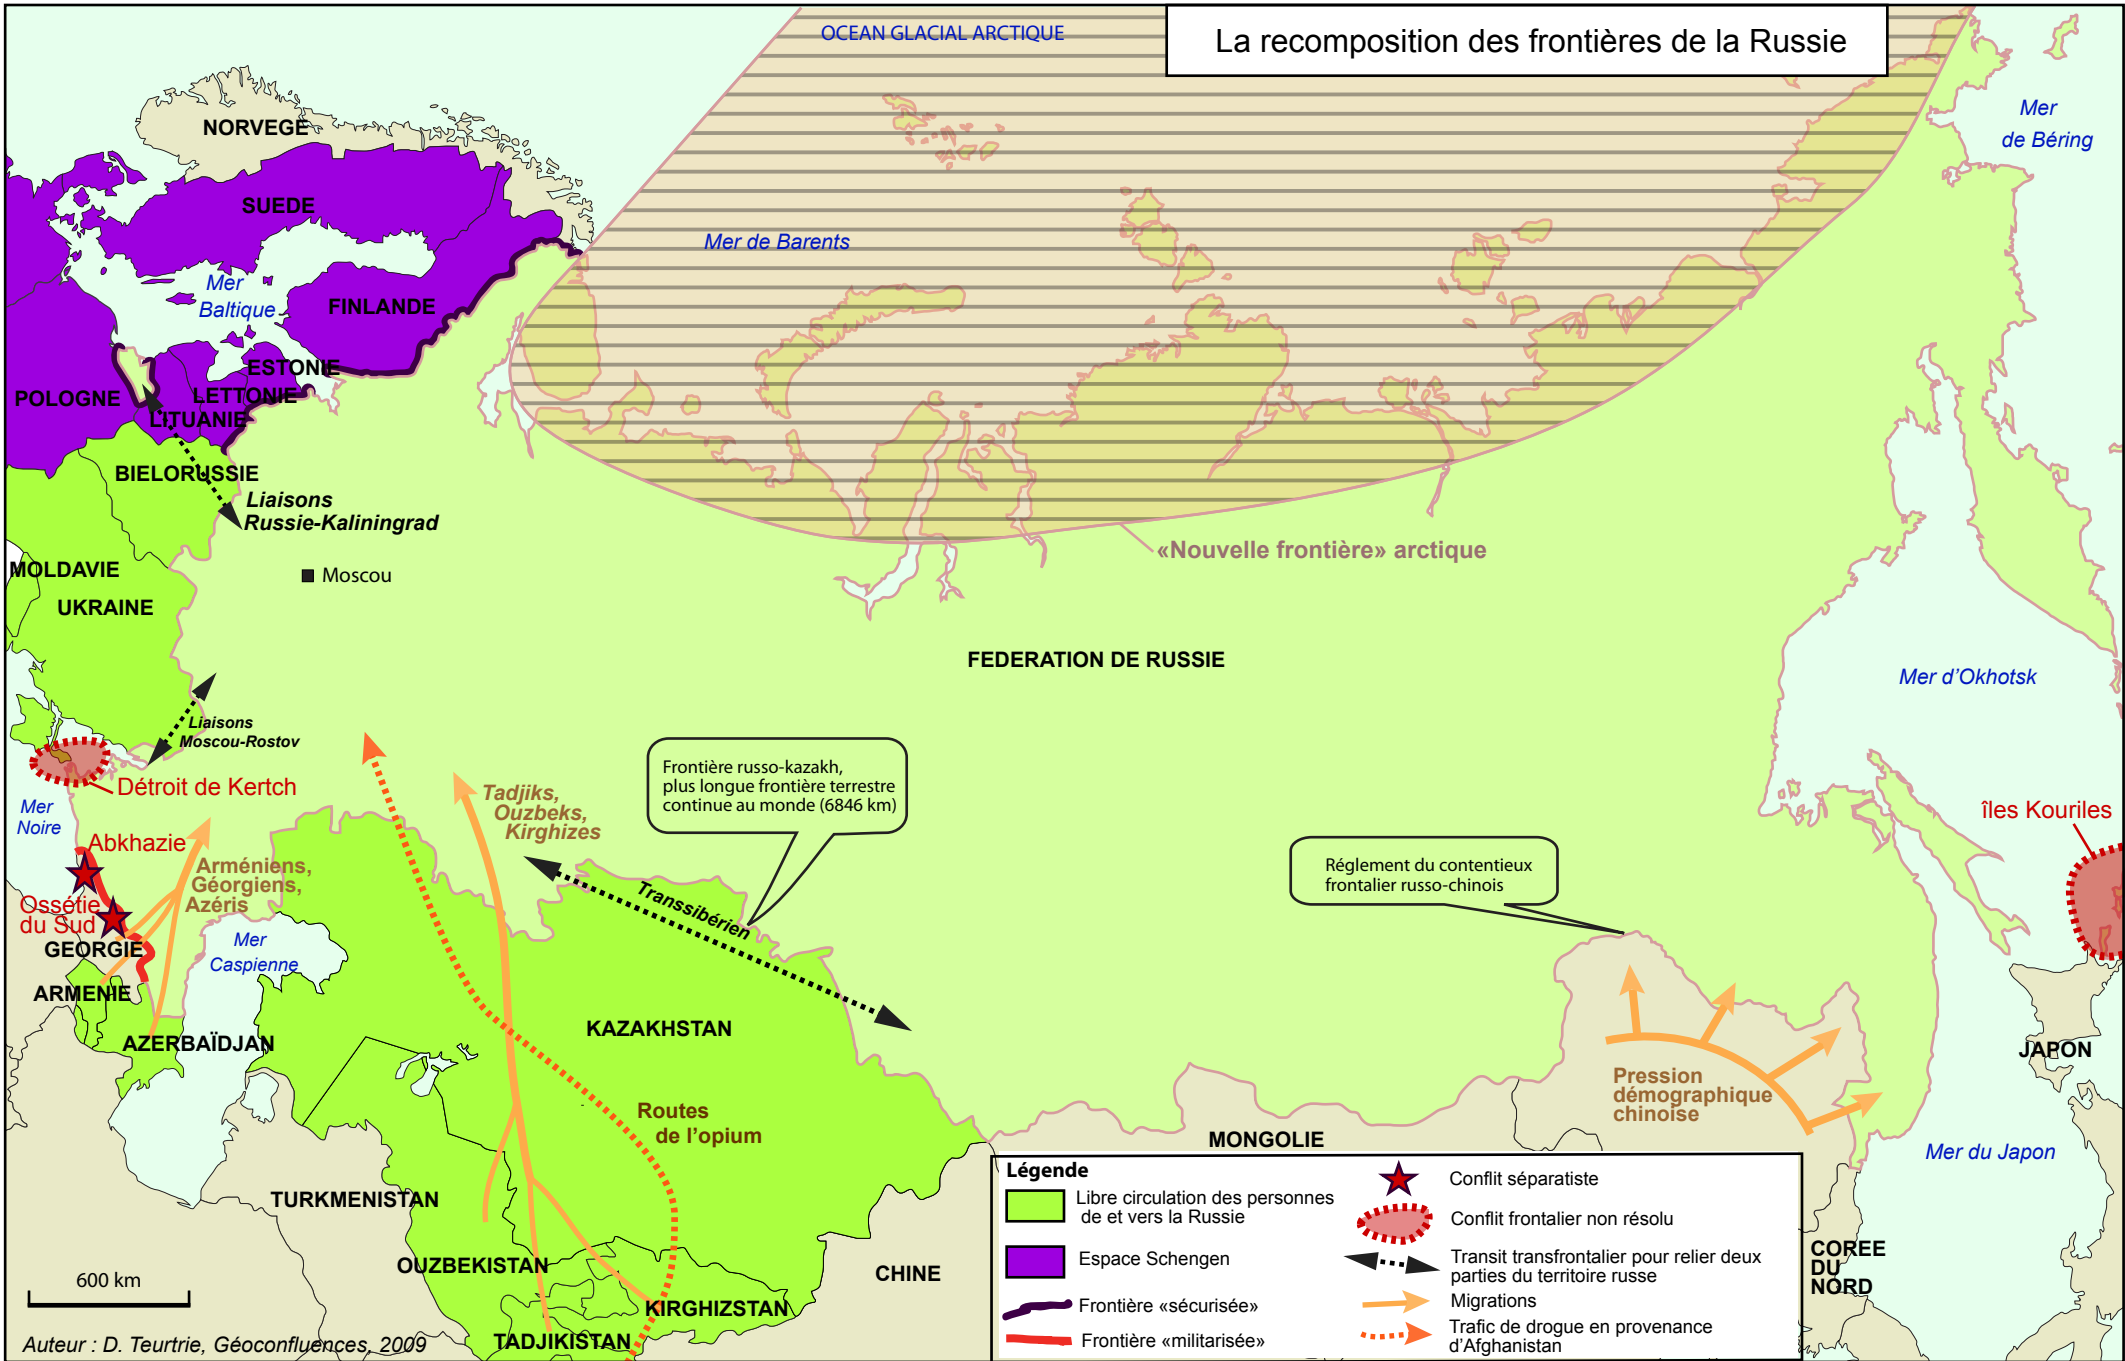

La recomposition des frontières de la Russie

Frontière russo-kazakh, plus longue frontière terrestre continue au monde (6846 km)

Règlement du contentieux frontalier russo-chinois

Légende

	Libre circulation des personnes de et vers la Russie		Conflit séparatiste
	Espace Schengen		Conflit frontalier non résolu
	Frontière «sécurisée»		Transit transfrontalier pour relier deux parties du territoire russe
	Frontière «militarisée»		Migrations
			Trafic de drogue en provenance d'Afghanistan

600 km

Auteur : D. Teurtre, Géoconfluences, 2009